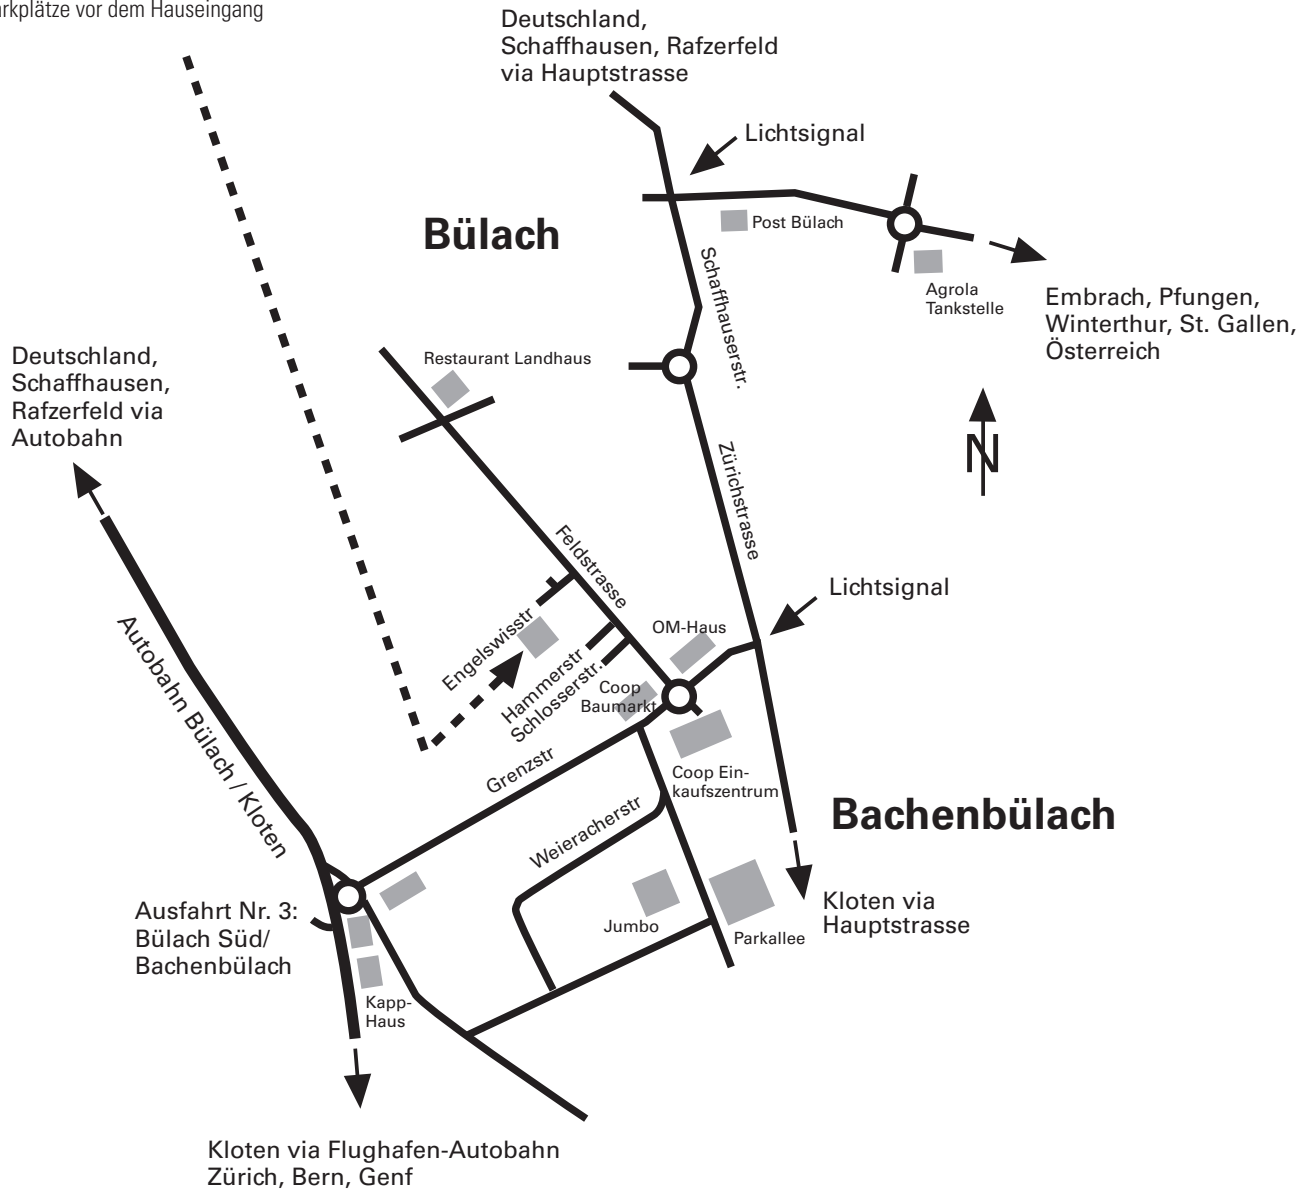

So finden Sie Stutz-Mechanik AG

Parkplätze vor dem Hauseingang

Stutz-Mechanik AG
Engelwisstrasse 3
CH-8180 Bülach

Tel. +41 44 860 16 89
Fax +41 44 860 56 01

1:200

0m 1000m